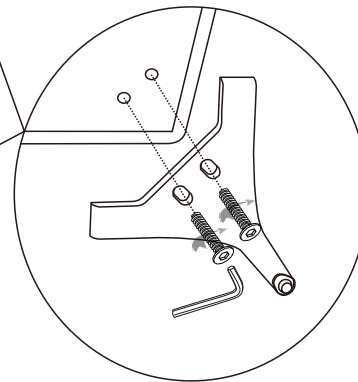

URBAN BARN

FLORENCE COLLECTION

Assembly Instructions /

COLLECTION FLORENCE

Instructions d'assemblage

All legs are bolted to the frame with hardware inside the bottom of the sofa storage area, under the dust cover zipper. Unscrew the bolts/legs from the bottom of the sofa & install 4 corners / 1 center legs. Toutes les pattes sont boulonnées à la charpente avec la quincaillerie se trouvant à l'intérieur de la surface de rangement du fauteuil sous la housse protectrice.

Dévisser les boulons/pattes sous le fauteuil et installer au quatre (4) coins et un (1) au centre.

A	4	
B	1	
C	8	
D	1	