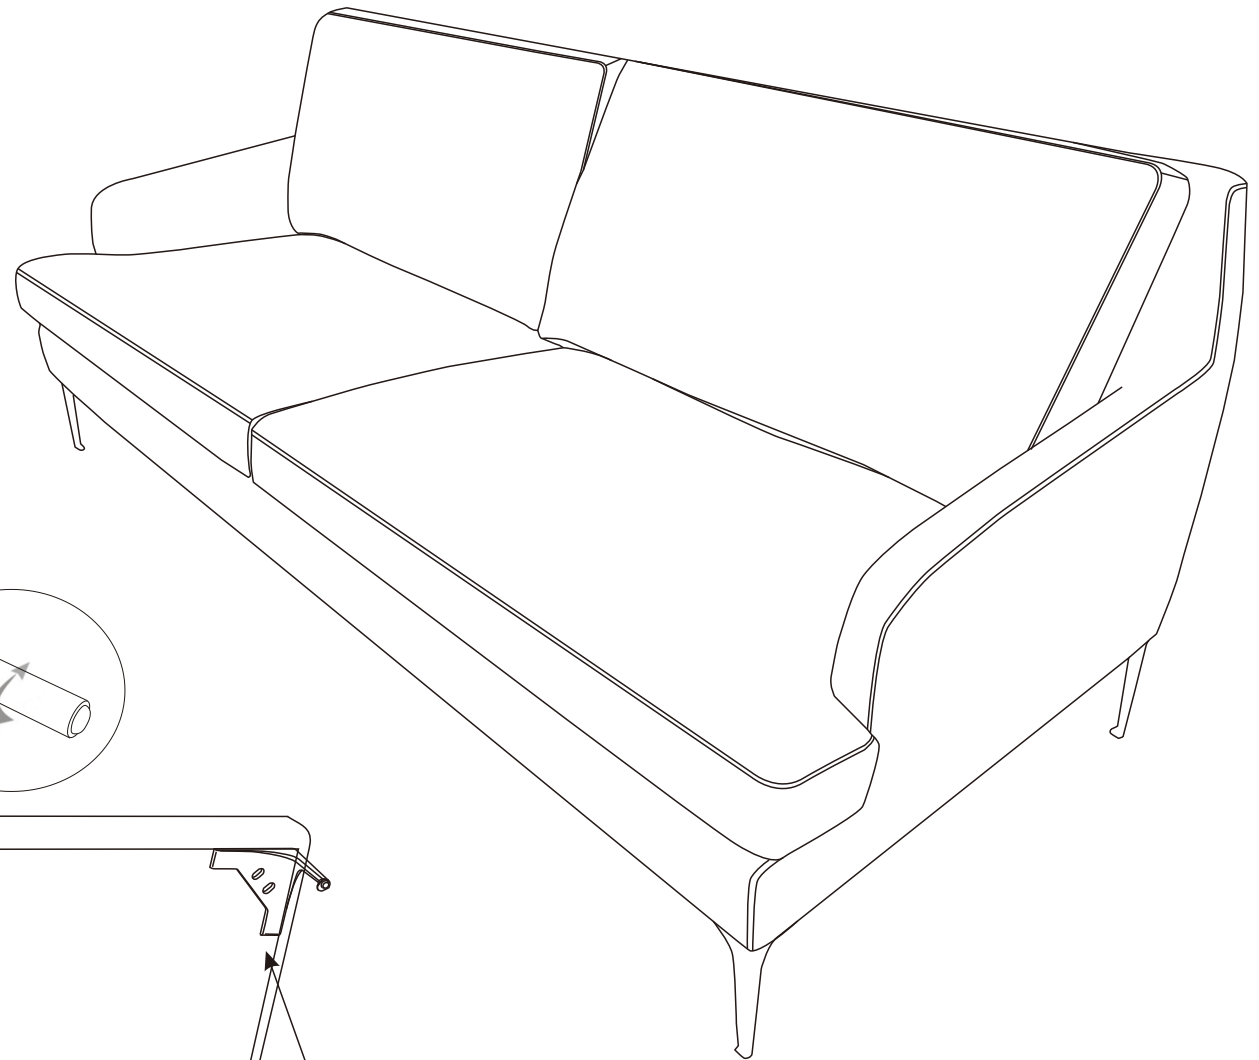

URBAN BARN

FLORENCE COLLECTION

Assembly Instructions /

COLLECTION FLORENCE

Instructions d'assemblage

All legs are bolted to the frame with hardware inside the bottom of the sofa storage area, under the dust cover zipper. Unscrew the bolts/legs from the bottom of the sofa & install 4 corners / 1 center legs. Toutes les pattes sont boulonnées à la charpente avec la quincaillerie se trouvant à l'intérieur de la surface de rangement du fauteuil sous la housse protectrice.

Dévisser les boulons/pattes sous le fauteuil et installer au quatre (4) coins et un (1) au centre.

A	4	
B	1	
C	8	
D	1	