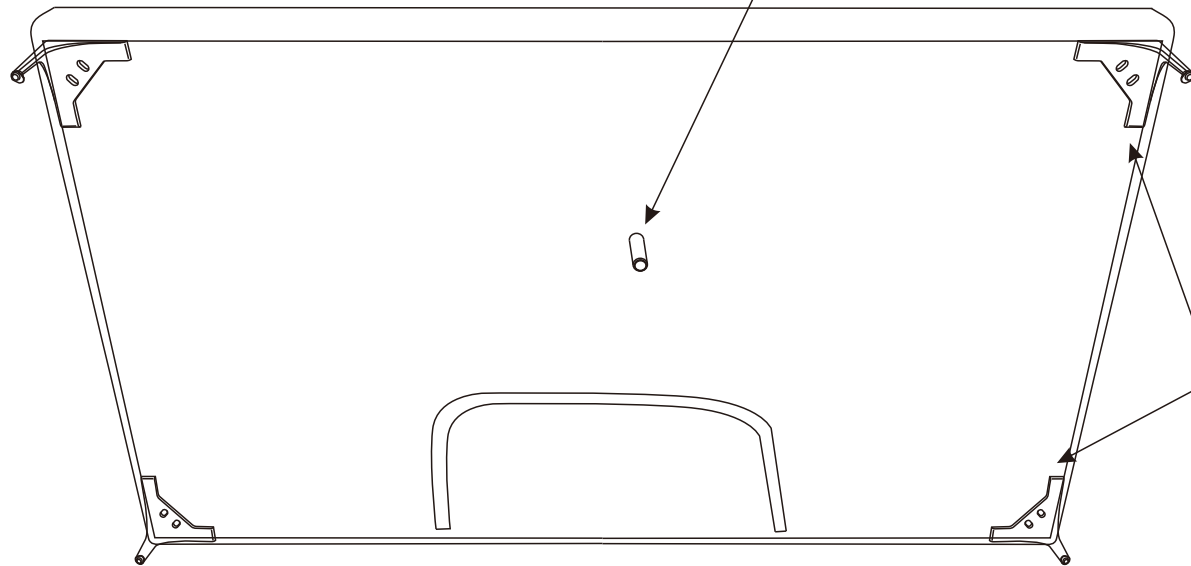

URBAN BARN

FLORENCE COLLECTION

Assembly Instructions /

COLLECTION FLORENCE

Instructions d'assemblage

All legs are bolted to the frame with hardware inside the bottom of the sofa storage area, under the dust cover zipper. Unscrew the bolts/legs from the bottom of the sofa & install 4 corners / 1 center legs. Toutes les pattes sont boulonnées à la charpente avec la quincaillerie se trouvant à l'intérieur de la surface de rangement du fauteuil sous la housse protectrice.

Dévisser les boulons/pattes sous le fauteuil et installer au quatre (4) coins et un (1) au centre.

A	4	
B	1	
C	8	
D	1	